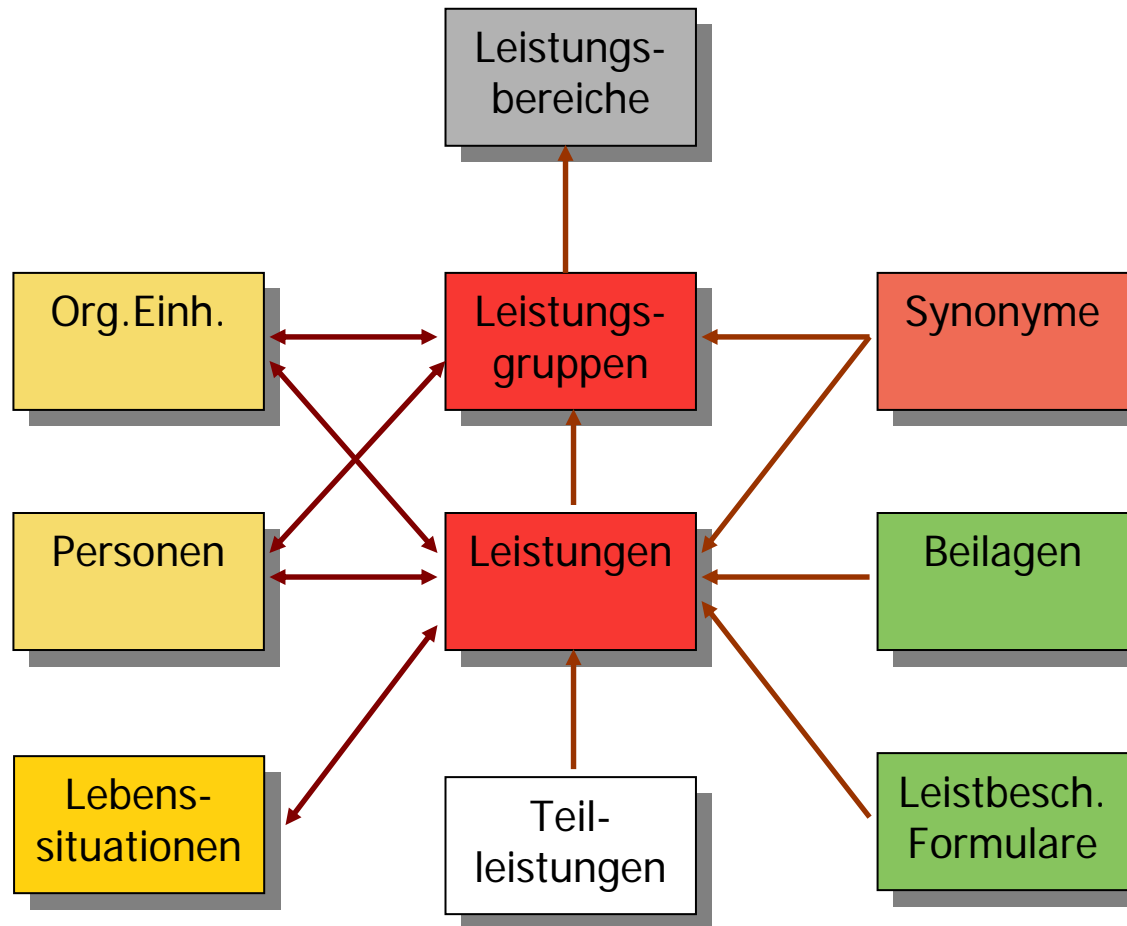

Objektmodell